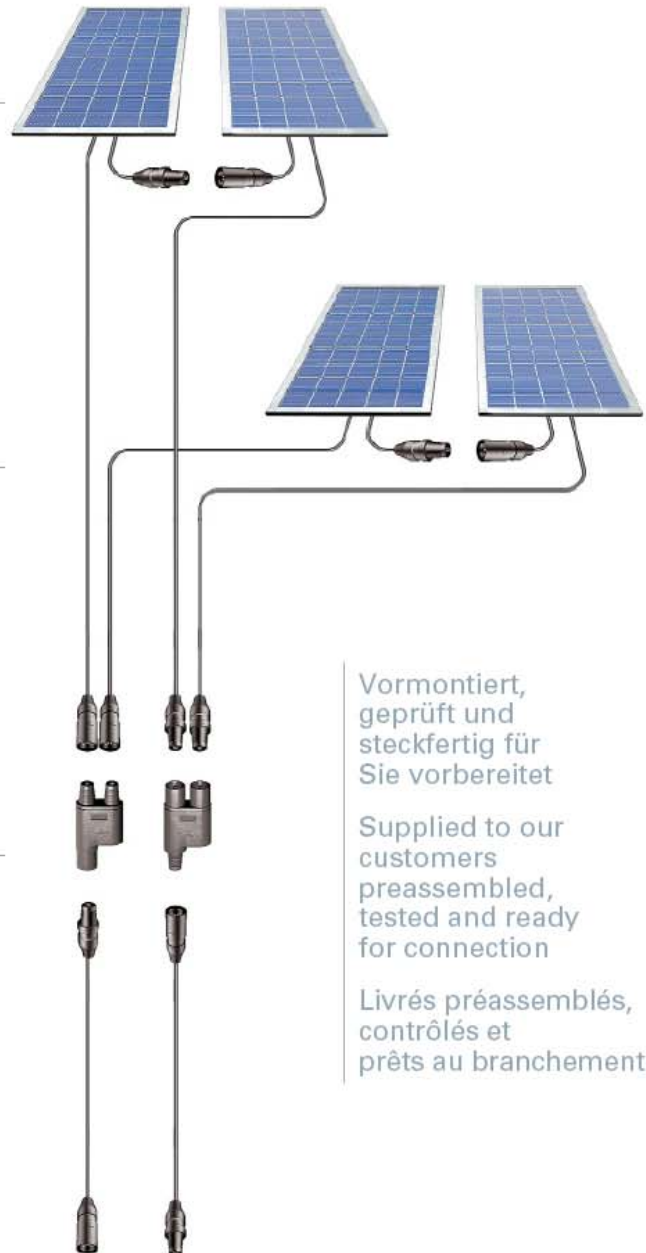

Verkabeln vom Modul bis zum Wechselrichter

Cabling from the module to the inverter

Câblage du module jusqu'à l'onduleur

Paneldosen
Junction boxes
Boîtiers de jonction

Solarkabel
Solar cable
Câble solaire

Steckverbinder und Kabelsets
Connectors and cable sets
Connecteurs et cordons confectionnés

Aufbaudosen
Panel receptacles
Prises à encastrer

Vormontiert,
geprüft und
steckfertig für
Sie vorbereitet

Supplied to our
customers
preassembled,
tested and ready
for connection

Livrés préassemblés,
contrôlés et
prêts au branchement